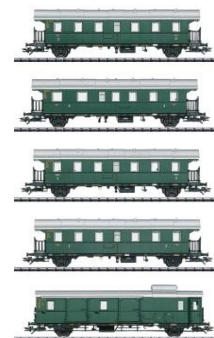

gültig solange Vorrat reicht.

Nicht kombinierbar mit anderen Aktionen!

info@heiss.co.at

Art. Nr. Artikel - Bezeichnung BV Listenpreis Aktion

RO 74083/086	2 Railjet-Sets 7-teilig mit neuer Zonenbeschriftung	ÖBB	statt € 519,90	<b>€ 449,99</b>
RO 74084/087	2 Railjet-Sets 7-teilig mit Innenbeleuchtung	ÖBB	statt € 669,80	<b>€ 579,99</b>
RO 76343	RoLa Wagenset 4-teilig mit Kombiwagen	HUPAC	statt € 199,90	<b>€ 169,99</b>
RO 76431	Doppeltragewagen T2000 + 2 Auflieger FRÖLICH	Wascosa	statt € 99,90	<b>€ 79,99</b>
RO 76435	Doppeltragewagen T2000 + 2 Auflieger FERCAM	AAE	statt € 99,90	<b>€ 79,99</b>
RO 76731	Set mit 2 offenen Güterwagen Eaos weiß	Ecco Rail	statt € 61,90	<b>€ 39,99</b>
ACME 55065	Set mit 2 Centoportewagen schiegergrau Epoche IV	FS	statt € 119,95	<b>€ 79,99</b>
ACME 55117	Schlafwagen Wrmz und Gepäckwagen Dmd blau City N Line	DB	statt € 149,99	<b>€ 79,99</b>
ACME 55190	TEE Wagenset MEDIOLANUM 8-teilig (5x FS und 3x DB)	FS/DB	statt € 599,99	<b>€ 499,99</b>
ACME 55193	Wagenset TRENTO AZZURRO 5-teilig Napoli-Milano Ep. II	FS	statt € 379,99	<b>€ 349,99</b>
FLM 526505	Set mit 3 Kohlekübelwagen beladen Epoche II	DRG	statt € 109,90	<b>€ 79,99</b>
FLM 526506	Set mit 3 Kohlekübelwagen beladen Epoche II	DRG	statt € 109,90	<b>€ 79,99</b>
LS 46008	Set mit 2 Liegewagen grün/orange/grau FLIXTRAIN	FLIX	statt € 169,99	<b>€ 129,99</b>
LS 47060	Set mit 2 Liegewagen Bcmz grau/hellgrau/rot Epoche V	ÖBB	statt € 149,90	<b>€ 109,99</b>
LS 47061	Set mit 2 Liegewagen Bcmz grau/hellgrau/rot Epoche VI	ÖBB	statt € 149,90	<b>€ 109,99</b>
MEH 58954	Doppeltragewagen Sggmrss + 2 Tankauflieger BERTSCHI	HUPAC	statt € 89,90	<b>€ 74,99</b>
MEH 58955	Doppeltragewagen Sggmrss + 2 Container 40' DHL	PKP	statt € 89,90	<b>€ 74,99</b>
MEH 58956	Doppeltragewagen Sggmrss + 2 Tankauflieger MINOR	ERR	statt € 89,90	<b>€ 74,99</b>
MEH 58957	Doppeltragewagen Sggmrss + 2 Container 40' SCHENKER	Wascosa	statt € 89,90	<b>€ 74,99</b>
MEH 58958	Doppeltragewagen Sggmrss + 2 Container 40' MAX BÖGL	ERR	statt € 89,90	<b>€ 74,99</b>
PIKO 54779	Doppeltaschenwagen T3000 + 2 Auflieger AMBROGIO	Wascosa	statt € 99,90	<b>€ 79,99</b>
PIKO 58971	Doppeltaschenwagen T3000 + 2 Auflieger TRANSMEC	HUPAC	statt € 99,90	<b>€ 79,99</b>
PIKO 58955	Doppeltaschenwagen T3000 + 2 Auflieger WILLI BETZ	NACCO	statt € 99,90	<b>€ 79,99</b>
PIKO 54774	Doppeltaschenwagen T3000 + 2 Auflieger DHL	DB-AG	statt € 99,90	<b>€ 79,99</b>
PIKO 54776	Doppeltaschenwagen T3000 + 2 Auflieger SCHÖNI	Wascosa	statt € 99,90	<b>€ 79,99</b>
RIV. HR6289	Set mit 2 Silowagen 4-achsig blau MONFER	FS	statt € 74,99	<b>€ 49,99</b>
TRIX 23308	Set mit 5 Donnerbüchsen mit LED Innenbeleuchtung	DB	statt € 299,99	<b>€ 229,99</b>
TRIX 23323	Set mit 3 Abteilwagen 2-achsig flaschengrün Epoche IV	DR	statt € 144,99	<b>€ 99,99</b>
TRIX 24258	Set mit 7 Hochbordwagen 2-achsig u. Kohlebeladung	DR	statt € 219,99	<b>€ 159,99</b>
TRIX 24809	Eränzungswagen-Set zu Gliederzug VT 10.5 SENATOR	DB	statt € 199,95	<b>€ 99,99</b>